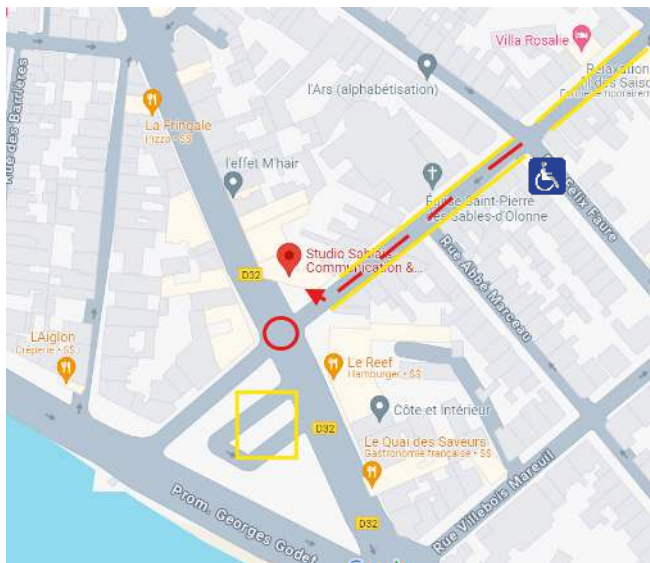

## -Bureau Studio Sablais -

📍 9 bis rue des deux phares,  
85100 Les Sables-d'Olonne  
Quartier Saint-pierre

Localiser entre l'océan et l'église de saint-pierre, à côté du CBD Les sables

## Comment s'y rendre ?

Rond point

Sens de circulation

Parking gratuit

Place de parking gratuit

Place handicapé

## Nouvelle localisation - 9 Rue des Deux Phares, 85100 Les Sables-d'Olonne